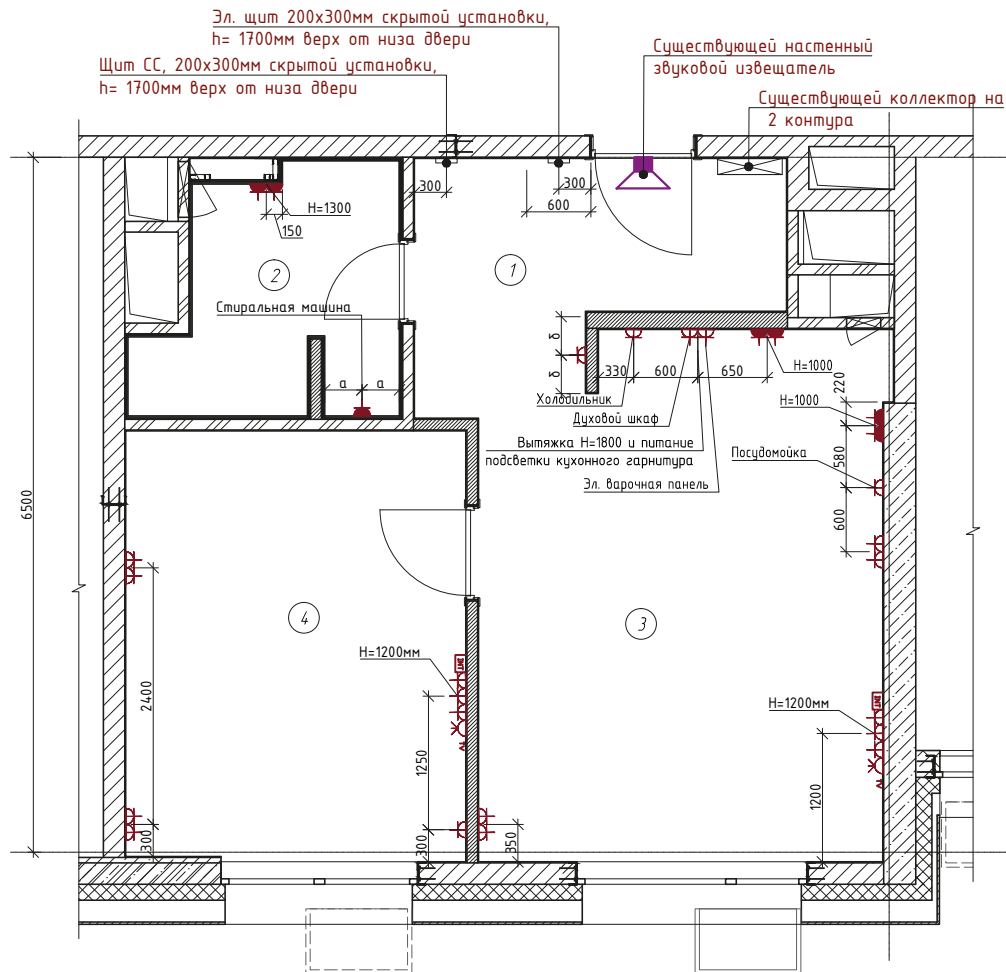

Розеточные сети

Ведомость розеточных групп

Обозначение	Наименование	Кол во
	Розетка силовая 220V/16, одинарная.	20
	Влагозащищенная розетка, IP44, силовая 220V/16, одинарная.	7
	Интернет розетка	2
	Розетка телевизионная	2