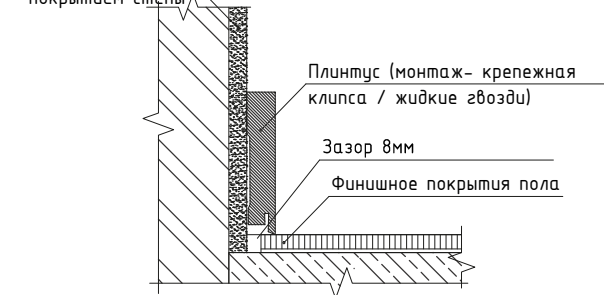

# План пола

Узел примыкания плинтуса к наличнику  
М1:4

Штукатурный слой с финишным покрытием стены  
Узел примыкания плинтуса к стене  
М1:4