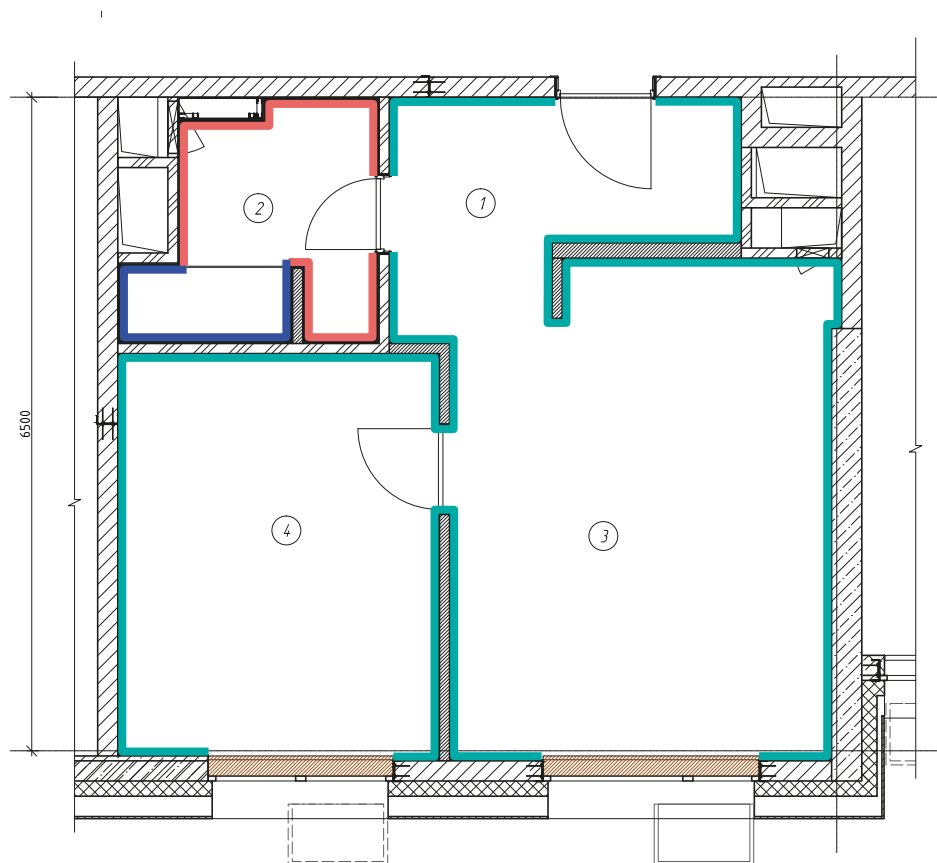

План отделки стен

- Покраска по подготовленной поверхности
- Keraben Evoque Blanco Brillo
- Cifre Opal Decor Opal Ivory
- Подоконник пластик «Möller» белый матовый.
  Вынос на 50 мм от финишной отделки.
  Откосы - панели ПВХ белые матовые.