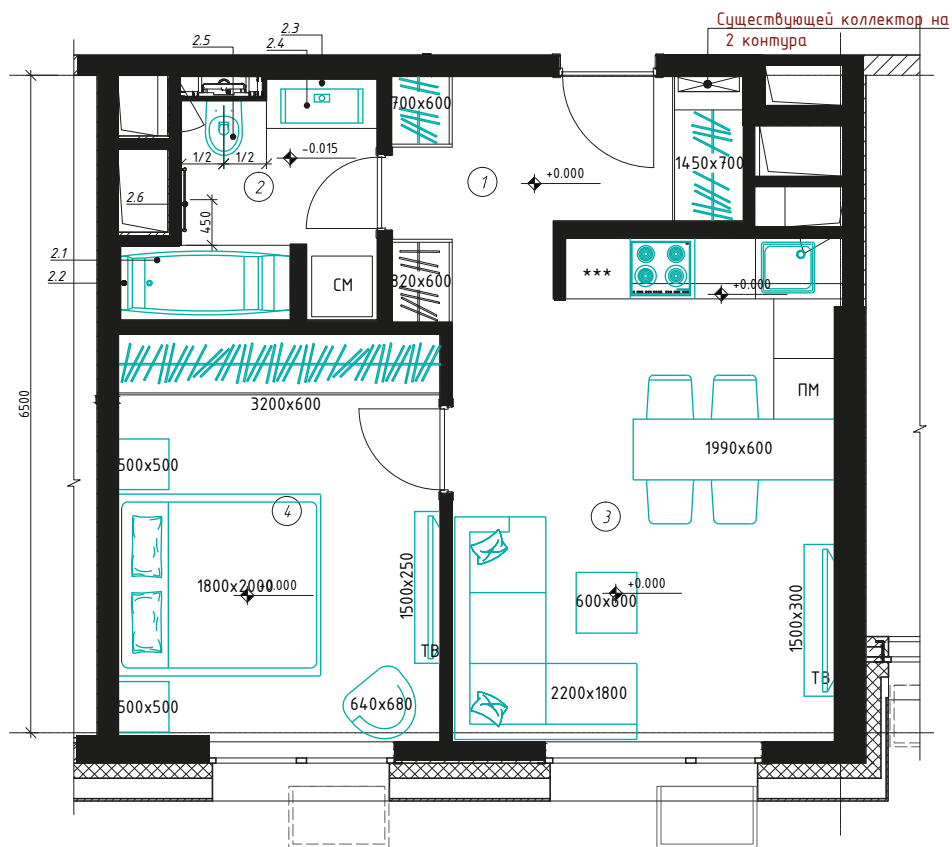

План с расстановкой мебели