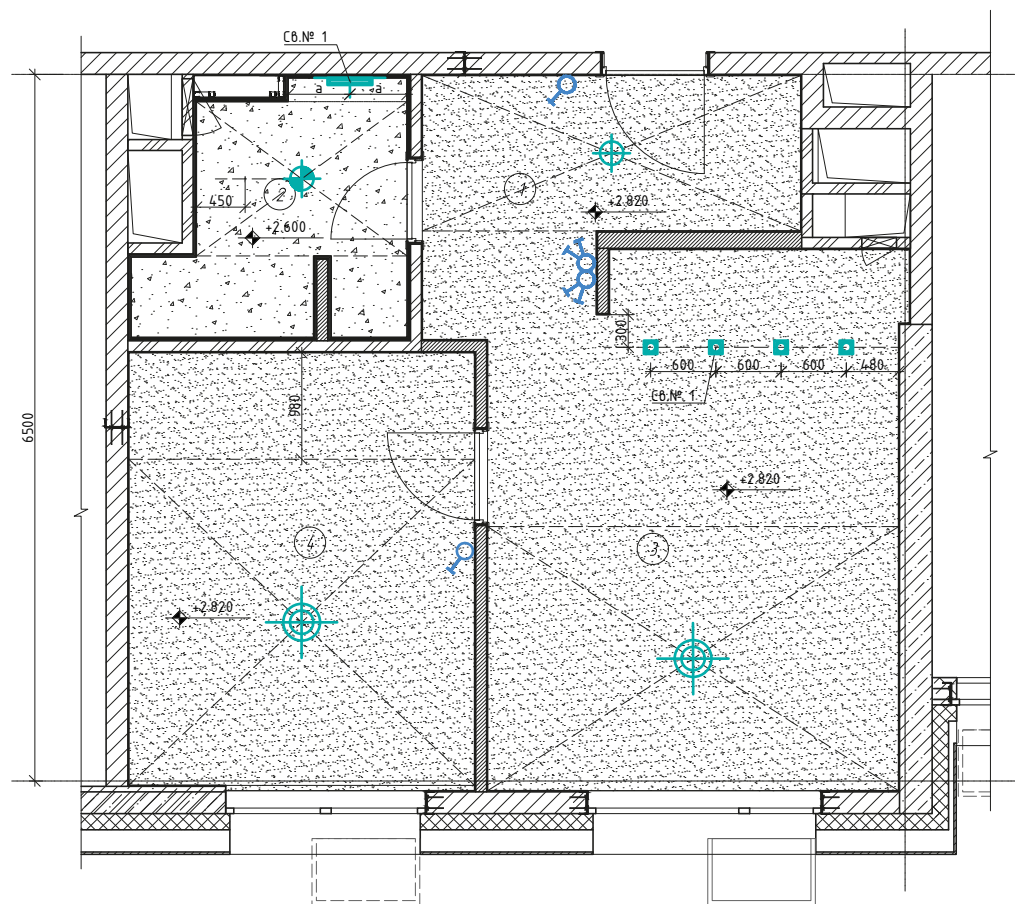

# План потолка с расстановкой осветительных приборов

Потолок в констр. 2-х слоёв ГКЛ по х.-г. профилю, шпаклёвка и покраска водоэмульсионной матовой краской в 2 слоя,, RAL 9003

Потолок в констр. 2-х слоёв ГКЛ по х.-г. профилю, шпаклёвка и покраска влагостойкой водоэмульсионной матовой краской в 2 слоя,, RAL 9003