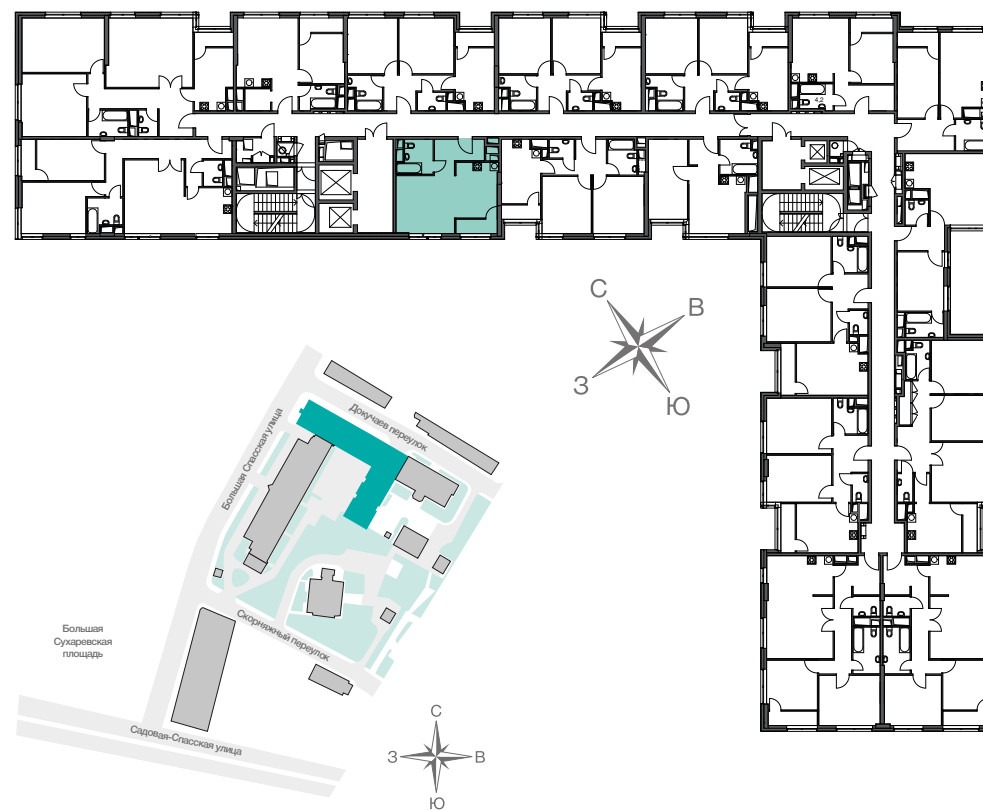

ВОЛГА

АПАРТ-КОМПЛЕКС

ГОТОВЫЕ АПАРТАМЕНТЫ  
С ЧИСТОВОЙ ОТДЕЛКОЙ

г. Москва, Докучаев переулок, д. 2, стр. 3

# Экспликации и размеры

Площадь апартаментов - 43,0 кв. м